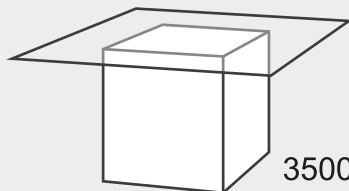

3500 руб.

QUADRO

Стол стандартной высоты на кубическом основании и столешницей из прочного закалённого стекла. За столом QUADRO комфортно разместится до 8 гостей.

Длина:	150 см
Ширина:	150 см
Высота:	75 см
Вес:	90 кг