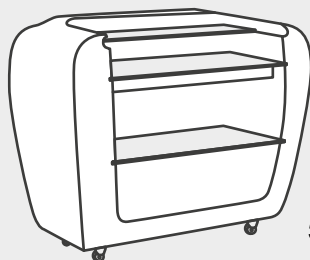

5000 руб.

ROLLER BAR

Передвижная барная стойка эргономической формы. С легкостью перемещается с места на место, и может быть укомплектована системой для разлива напитков.

Длина:	150 см
Ширина:	75 см
Высота:	115 см
Вес:	83 кг